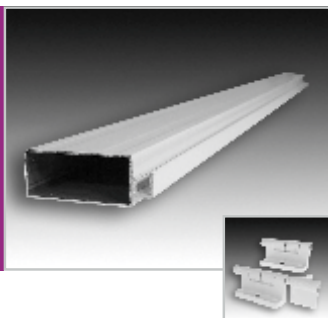

VÁLCOVANÉ A EXTRUDOVANÉ DVEŘNÍ PROFILY

PROFIL DV 50x20

PROFIL DV 50x20

BARVA PROFILU: bílá, hnědá, RAL 8003, imitace dřeva

BARVA SÍŤOVINY: šedá, černá

UCHYCENÍ: pant - samozavírací pant

PROVEDENÍ ROHŮ: vnější

DOPORUČENÉ MAXIMÁLNÍ ROZMĚRY:

ŠÍŘKA: 1000 mm

VÝŠKA: 2500 mm

PLOCHA: 2,5 m²

PROFIL DE 50x20

PROFIL DE 50x20

BARVA PROFILU: bílá, hnědá, RAL 8003, antracit RAL 7016, RAL 9006, imitace dřeva, lakování dle vzorníku RAL, polep renolitovou fólií