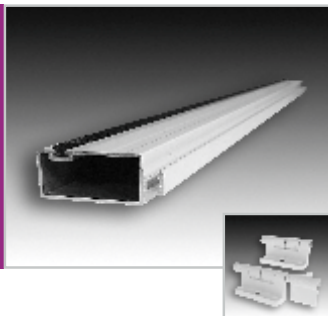

BARVA SÍŤOVINY: šedá, černá

UCHYCENÍ: pant - samozavírací pant

PROVEDENÍ ROHŮ: vnitřní

DOPORUČENÉ MAXIMÁLNÍ ROZMĚRY:

ŠÍŘKA: 1000 mm

VÝŠKA: 2500 mm

PLOCHA: 2,5 m²

PROFIL DE 50x20 LUX