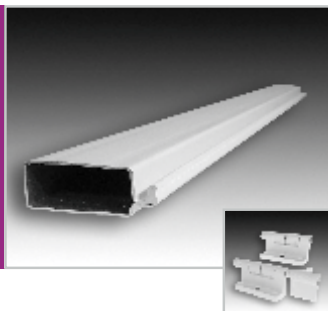

BARVA SÍTOVINY: šedá, černá

UCHYCENÍ: otočný držák

PROVEDENÍ ROHŮ: vnitřní

DOPORUČENÉ MAXIMÁLNÍ ROZMĚRY:

ŠÍŘKA: 1500 mm

VÝŠKA: 1800 mm

PLOCHA: 2,7 m²

SÍTĚ PROTI HMYZU

VÁLCOVANÉ A EXTRUDOVANÉ DVEŘNÍ PROFILY

PROFIL DV 50x20

PROFIL DV 50x20

BARVA PROFILU: bílá, hnědá, RAL 8003, imitace dřeva

BARVA SÍŤOVINY: šedá, černá

UCHYCENÍ: pant - samozavírací pant

PROVEDENÍ ROHŮ: vnější