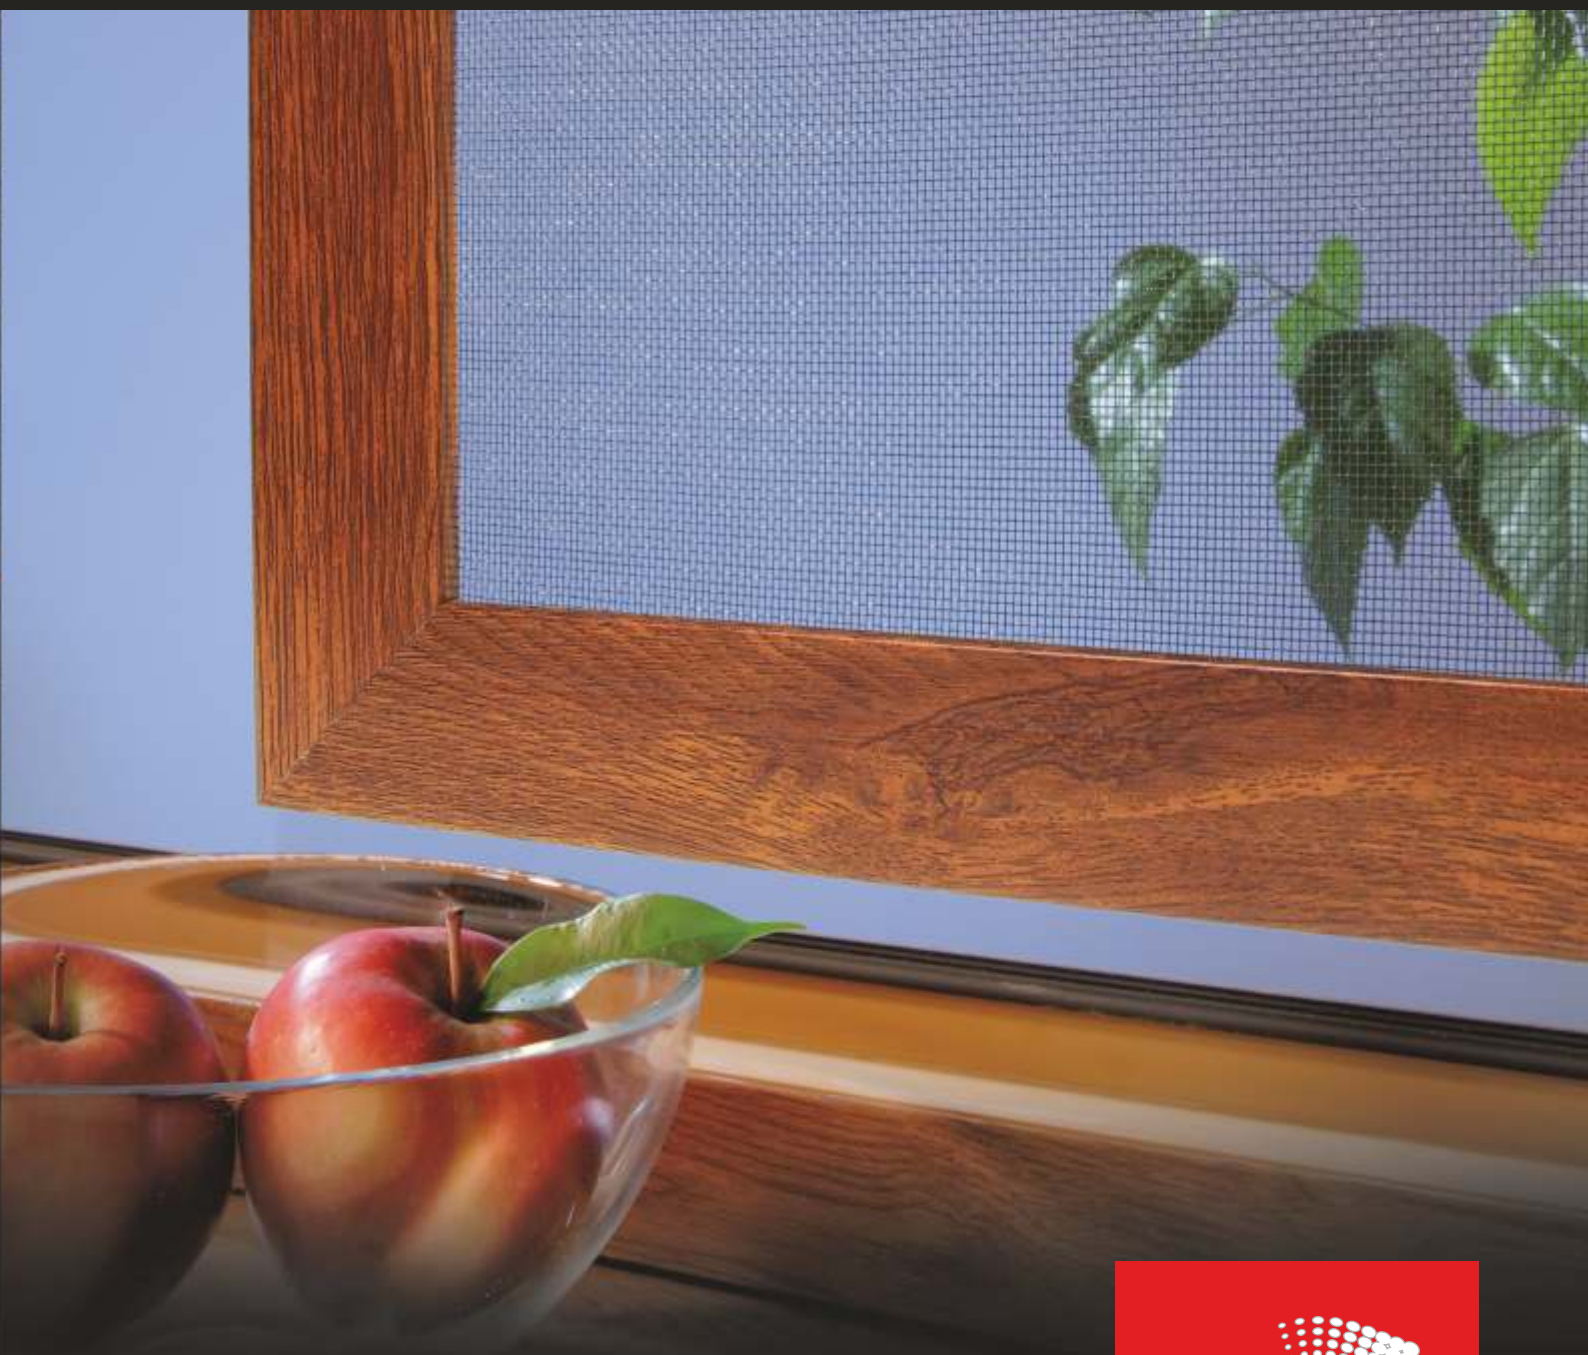

SÍTĚ PROTI HMYZU

NENECHTE SE RUŠIT PŘI SVÉ PRÁCI A ODPOČINKU

P A R T N E R P R O V A Š E O B C H O D Y

SÍTĚ PROTI HMYZU

Pevné okenní a dveřní sítě jsou nezbytným a praktickým doplňkem moderního bydlení. Díky široké škále síťových profilů není problém osadit síť na jakékoliv okno nebo dveře. Jednoduchá konstrukce a síťovina ze skelného vlákna zaručují velmi dlouhou životnost.