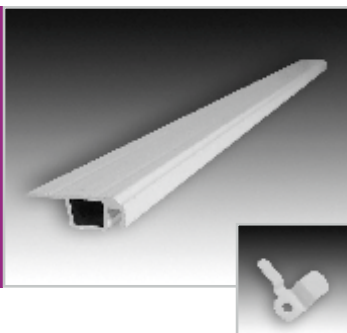

PROFIL ISSO OE 19x8

PROFIL ISSO OE 19x8

BARVA PROFILU: bílá, hnědá, RAL 8003, antracit RAL 7016, RAL 9006, imitace dřeva, lakování dle vzorníku RAL, polep renolitovou fólií

BARVA SÍTOVINY: šedá, černá

UCHYCENÍ: otočný držák

PROVEDENÍ ROHŮ: vnitřní

DOPORUČENÉ MAXIMÁLNÍ ROZMĚRY:

ŠÍŘKA: 1500 mm

VÝŠKA: 1800 mm

PLOCHA: 2,7 m²