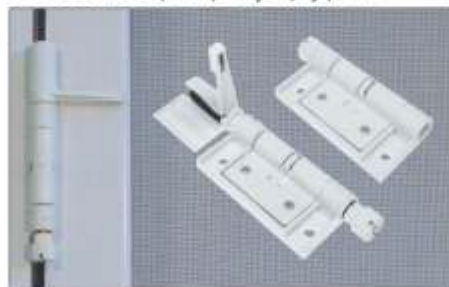

DETAILY:

samozavírací pant / obyčejný pant